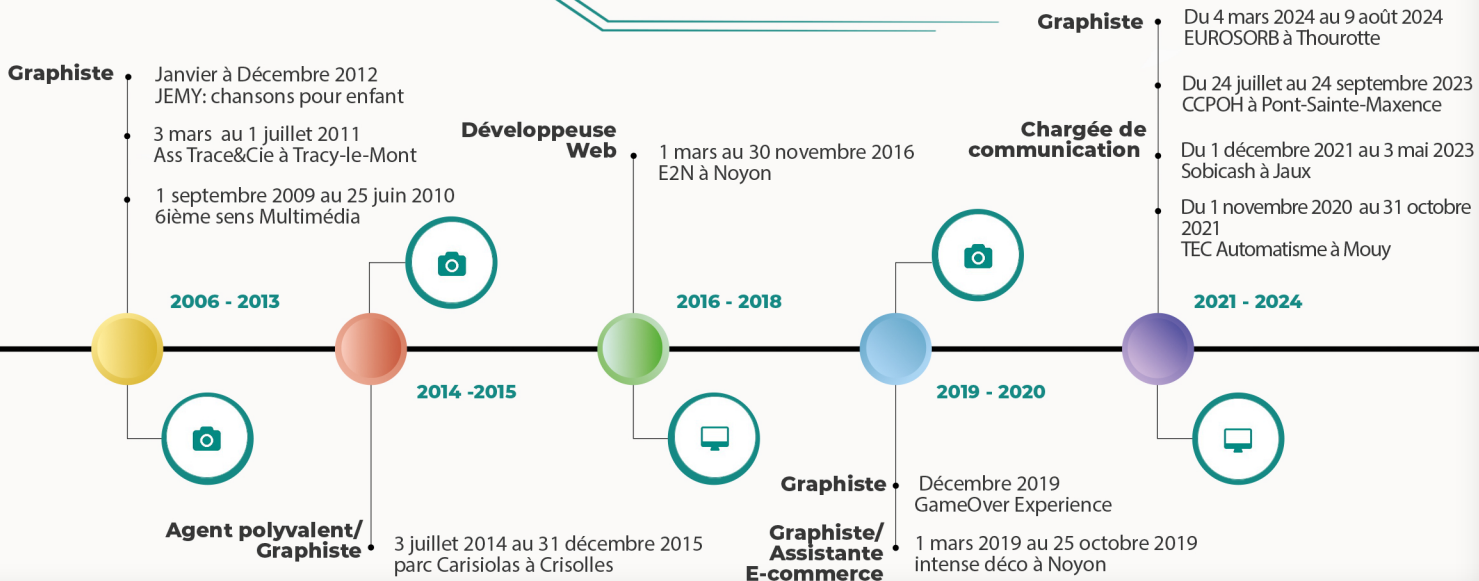

MAÏTÉ GÉRARD

Mon portfolio : www.maitegerardportfolio.com

38 du Maréchal Joffre
60400 Noyon

maitegerard1@gmail.com

06 - 70 - 87 - 55 - 40

Permis B

MES ETUDES